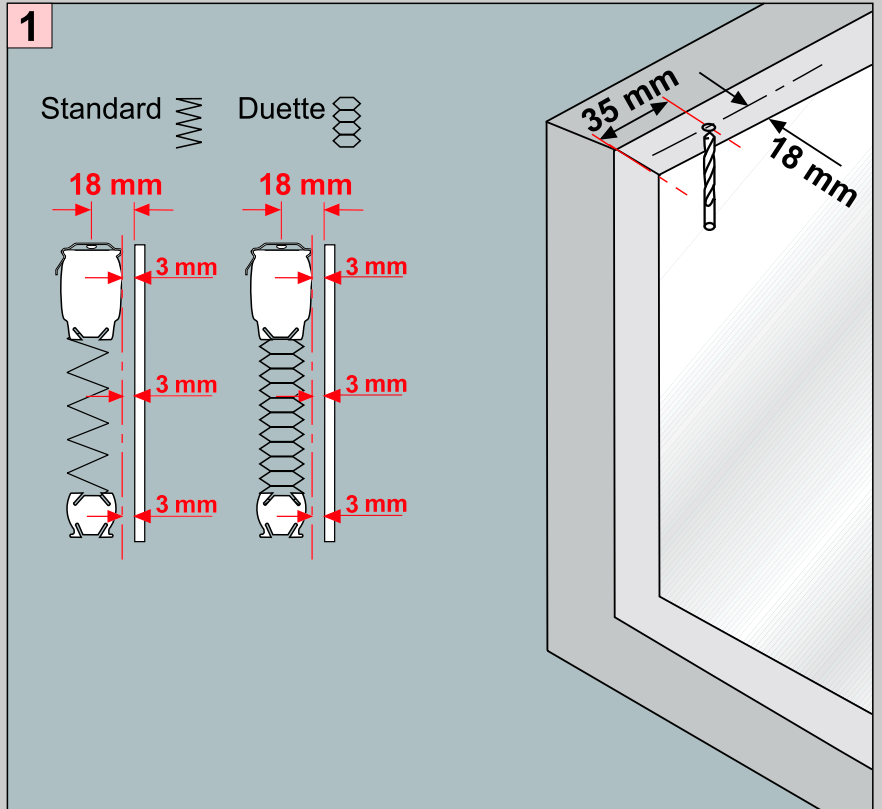

Cosiflor F4

Montage

DE		Wichtig! Bitte mit der Pflegeanleitung aufbewahren!
EN		Important! Please keep together with care instructions!
NL		Let op! Bewaren samen met de onderhoudsinstructies!
FR		Important! Conserver ensemble avec les conseils d'entretien!
IT		Importante! Conservare con le istruzioni per la manutenzione!
SV		Viktigt! Var vänlig och håll tillsammans med underhållshandboken!

Falzmontage

Montage

Demontage

Winkelmontage

Montage

- 2,2 mm x
- 2,0 mm x
- 1,5 mm x

Standard Duette

Demontage